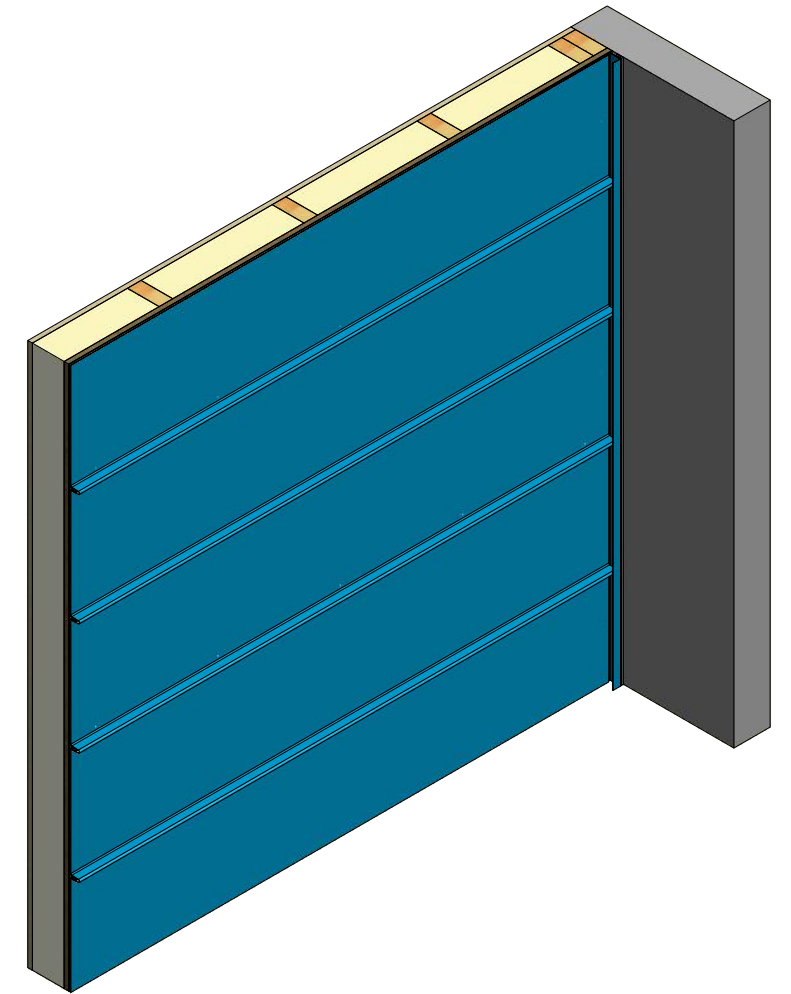

Horizontal Panel

VSA680 - Angle Trim

ATAS INTERNATIONAL, INC
 Allentown PA
 610-395-8445
 Mesa AZ
 480-558-7210

TITLE
 Versa-Line Endwall Detail

DWG. NO.	DR	DATE
	DMR	11/28/2016
MATERIAL	APP	DATE
	SH. SIZE	SCALE
	B	X:X