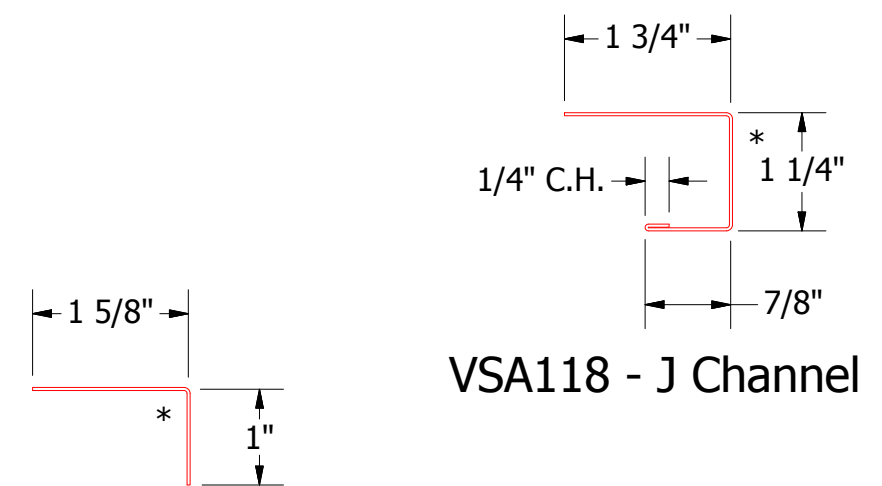

Horizontal Panel

VSA680 - Angle Trim

ATAS INTERNATIONAL, INC
 Allentown PA
 610-395-8445
 Mesa AZ
 480-558-7210

TITLE
 Versa-Line Endwall Detail

DWG. NO.	DR	DATE
	DMR	11/28/2016
MATERIAL	APP	DATE
	SH. SIZE	SCALE
	B	X:X