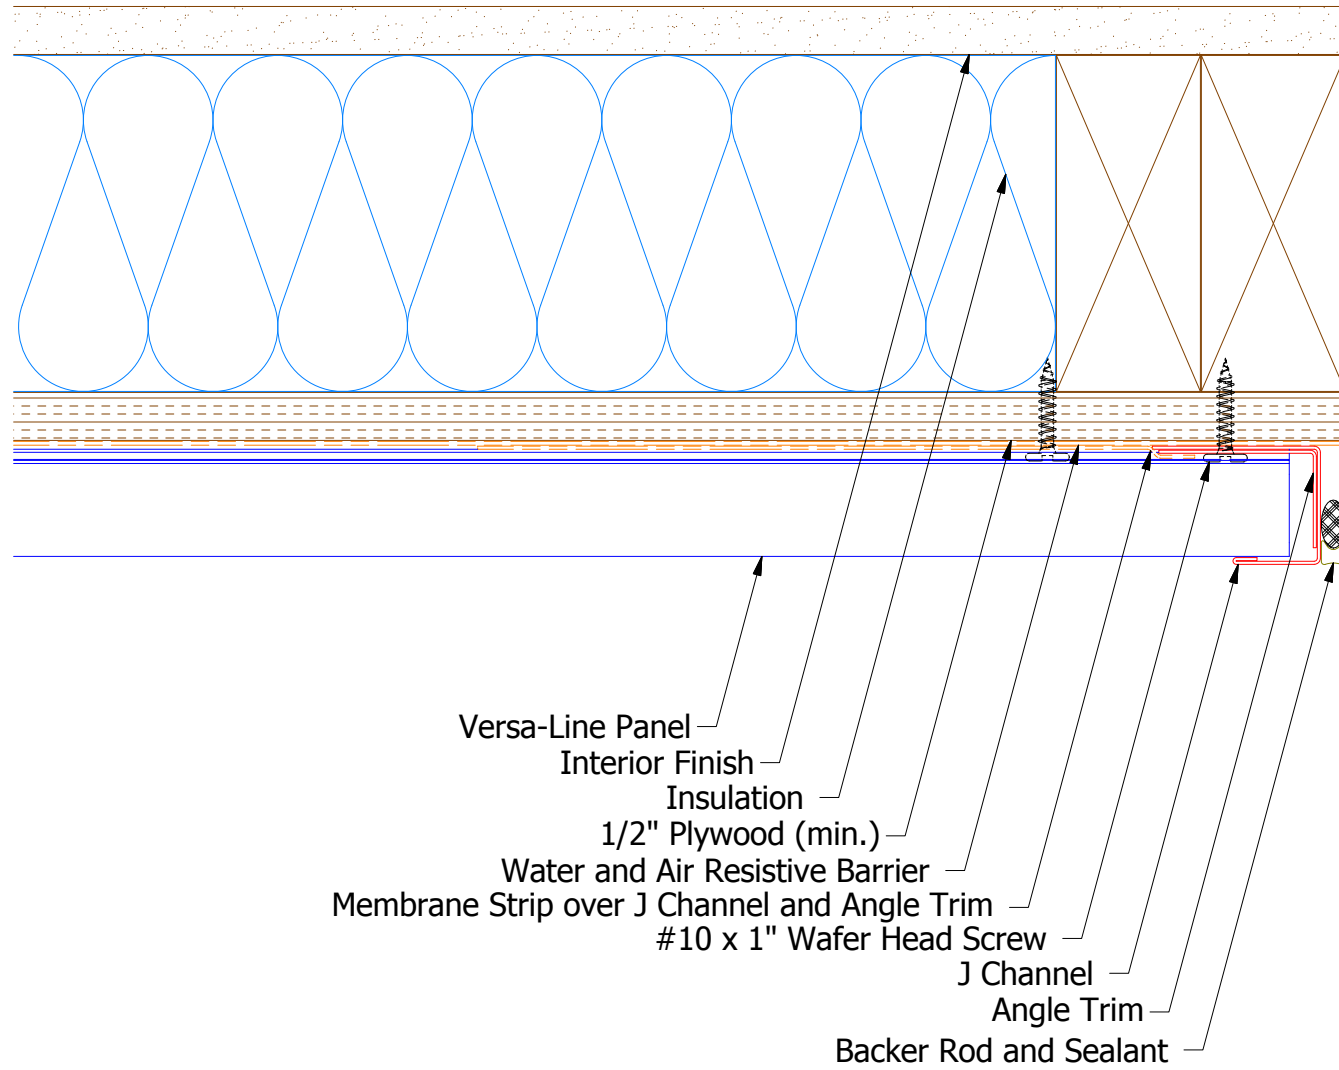

Horizontal Panel

VSA680 - Angle Trim

ATAS INTERNATIONAL, INC
 Allentown PA
 610-395-8445
 Mesa AZ
 480-558-7210

TITLE
 Versa-Line Endwall Detail

DWG. NO.	DR	DATE
	DMR	11/28/2016
MATERIAL	APP	DATE
	SH. SIZE	SCALE
	B	X:X