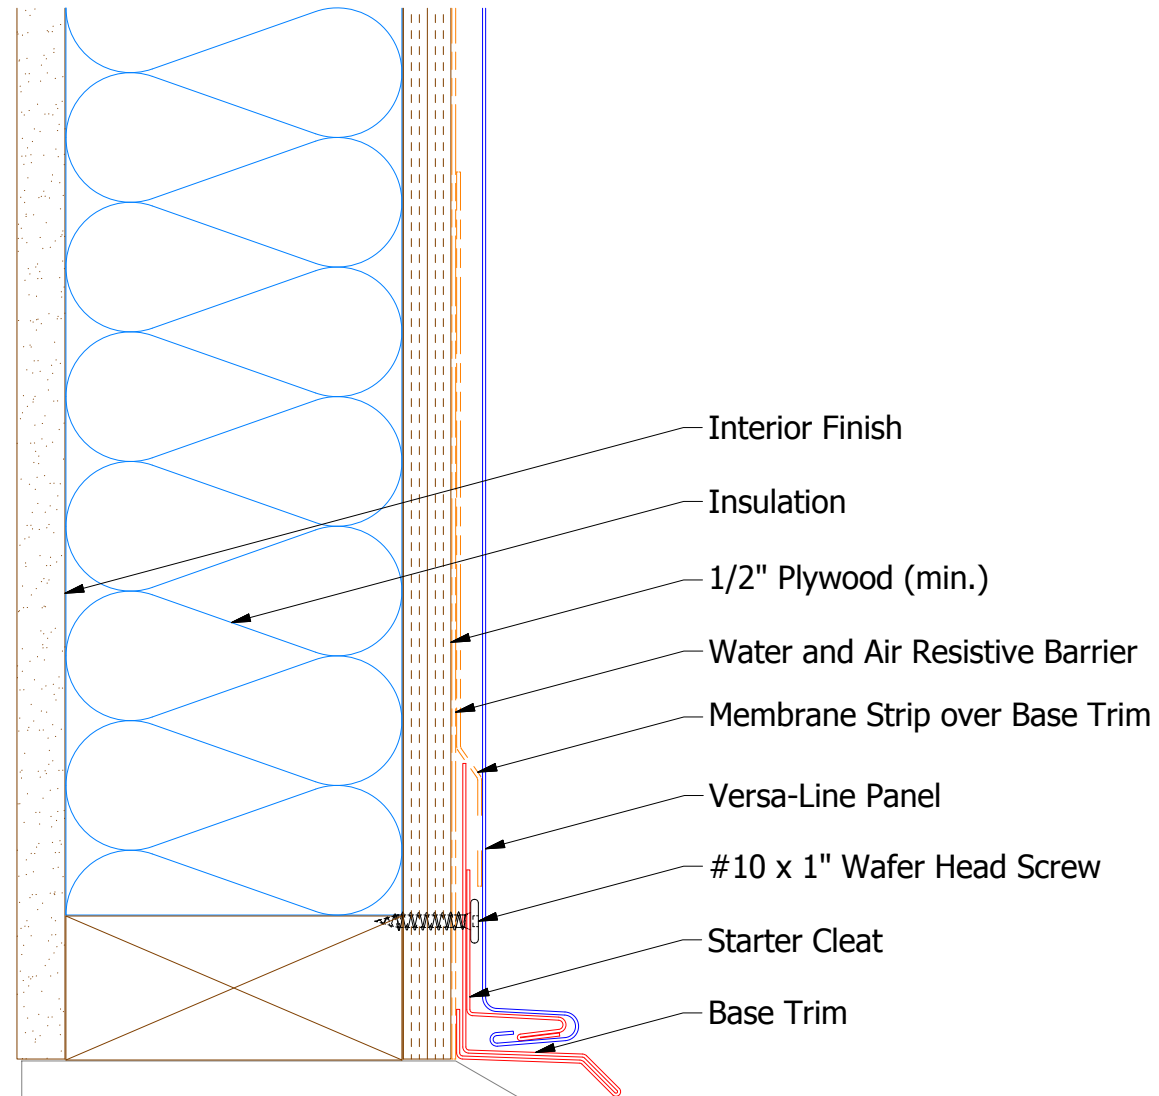

# Horizontal Panel

VSA661 - Base Trim

Starter Cleat

**ATAS** ATAS INTERNATIONAL, INC  
 Allentown PA  
 610-395-8445  
 Mesa AZ  
 480-558-7210

TITLE				Versa-Line Base Detail	
DWG. NO.		DR		DATE	
		DMR		11/23/2016	
MATERIAL		APP		DATE	
		SH. SIZE		SCALE	
		B		X:X	