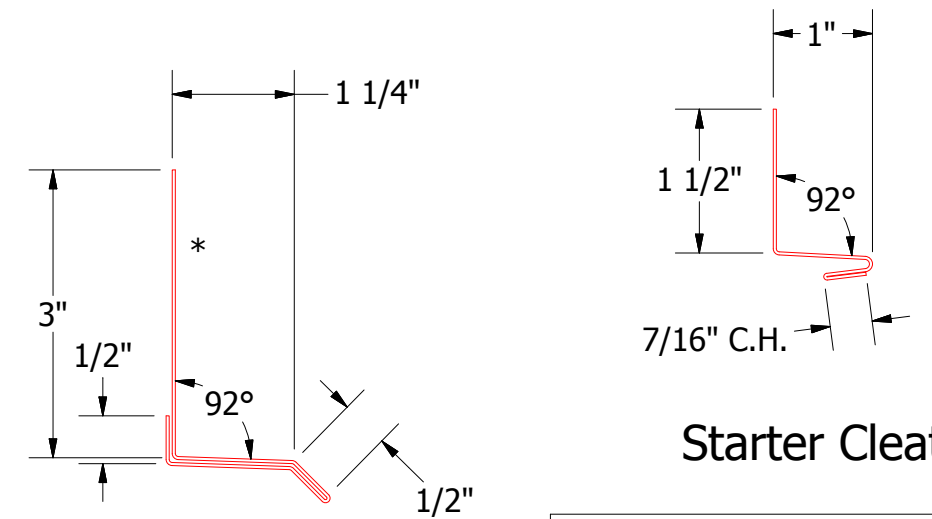

# Horizontal Panel

VSA661 - Base Trim

Starter Cleat

**ATAS** ATAS INTERNATIONAL, INC  
 Allentown PA  
 610-395-8445  
 Mesa AZ  
 480-558-7210

TITLE				Versa-Line Base Detail	
DWG. NO.		DR		DATE	
		DMR		11/23/2016	
MATERIAL		APP		DATE	
		SH. SIZE		SCALE	
		B		X:X	