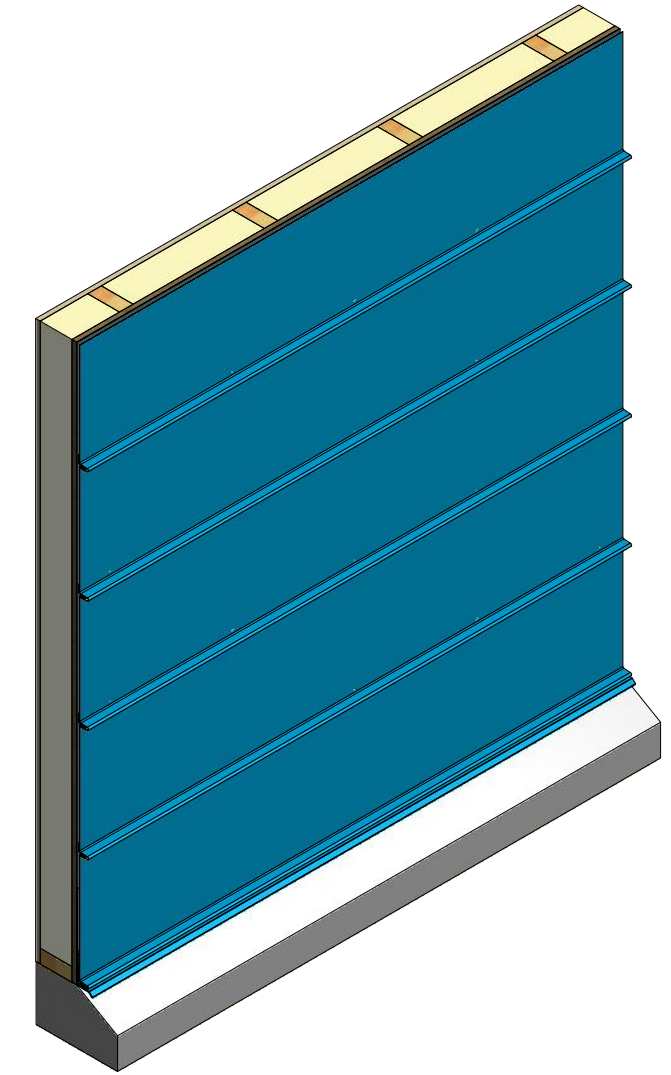

# Horizontal Panel

VSA661 - Base Trim

Starter Cleat

**ATAS** ATAS INTERNATIONAL, INC  
 Allentown PA  
 610-395-8445  
 Mesa AZ  
 480-558-7210

TITLE				Versa-Line Base Detail	
DWG. NO.		DR		DATE	
		DMR		11/23/2016	
MATERIAL		APP		DATE	
		SH. SIZE		SCALE	
		B		X:X	