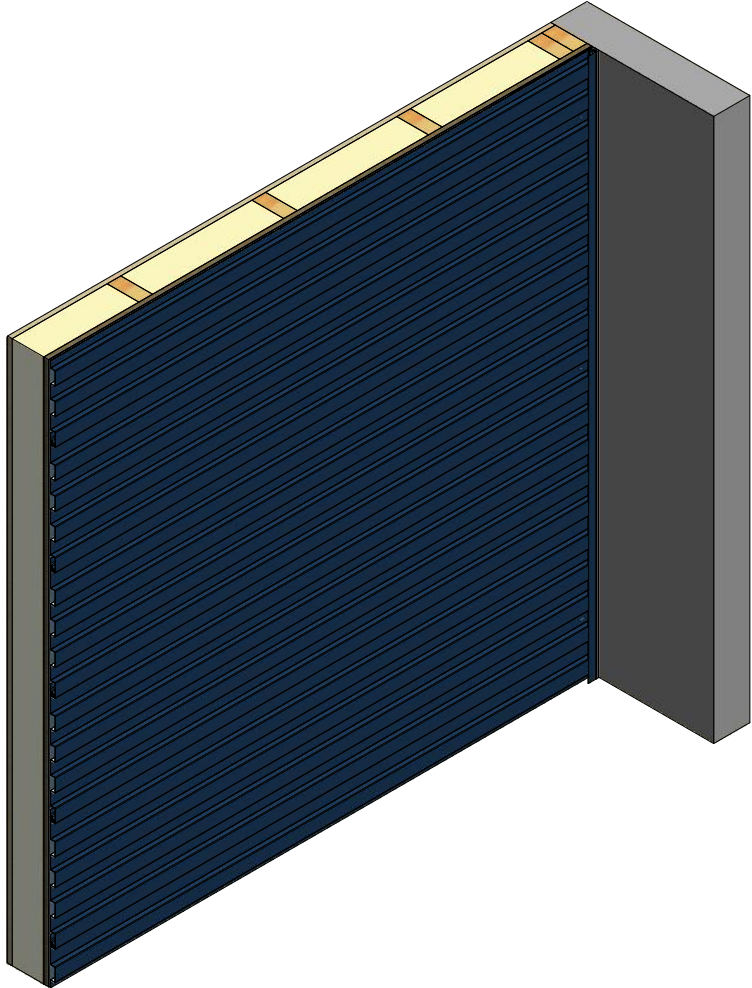

Horizontal Panel

MFA680 - Angle Trim MFA034 - J Channel

Note: * denotes color side.

 ATAS INTERNATIONAL, INC Allentown PA 610-395-8445 Mesa AZ 480-558-7210	
TITLE Metafor Endwall Detail	
DWG. NO.	DR MBP DATE 7/7/2016 APP DAS DATE 7/27/16
MATERIAL	SH. SIZE B SCALE X:X