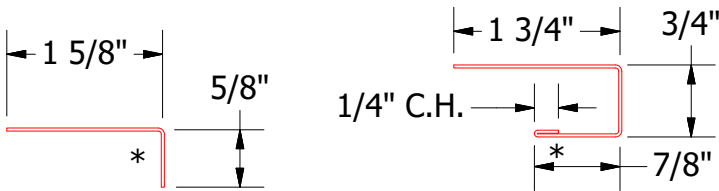

Horizontal Panel

MFA680 - Angle Trim MFA034 - J Channel

Note: * denotes color side.

 ATAS INTERNATIONAL, INC Allentown PA 610-395-8445 Mesa AZ 480-558-7210	
TITLE Metafor Endwall Detail	
DWG. NO.	DR MBP DATE 7/7/2016 APP DAS DATE 7/27/16
MATERIAL	SH. SIZE B SCALE X:X