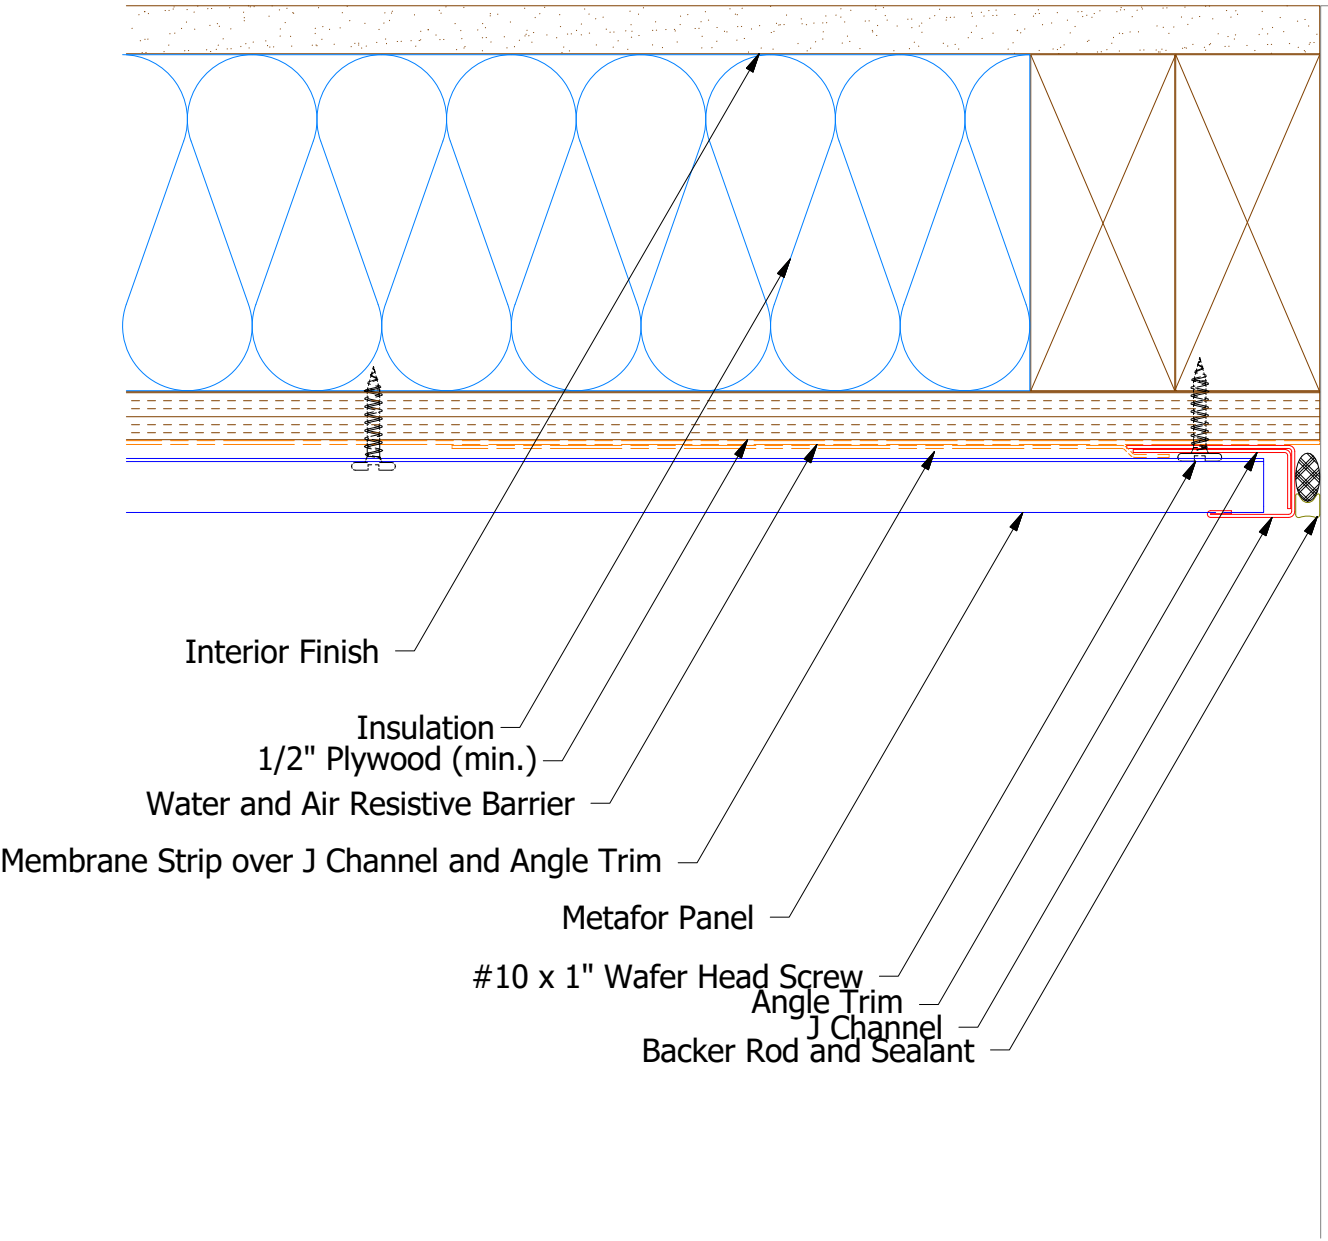

Horizontal Panel

MFA680 - Angle Trim MFA034 - J Channel

Note: * denotes color side.

 ATAS INTERNATIONAL, INC Allentown PA 610-395-8445 Mesa AZ 480-558-7210	
TITLE Metafor Endwall Detail	
DWG. NO.	DR MBP DATE 7/7/2016 APP DAS DATE 7/27/16
MATERIAL	SH. SIZE B SCALE X:X