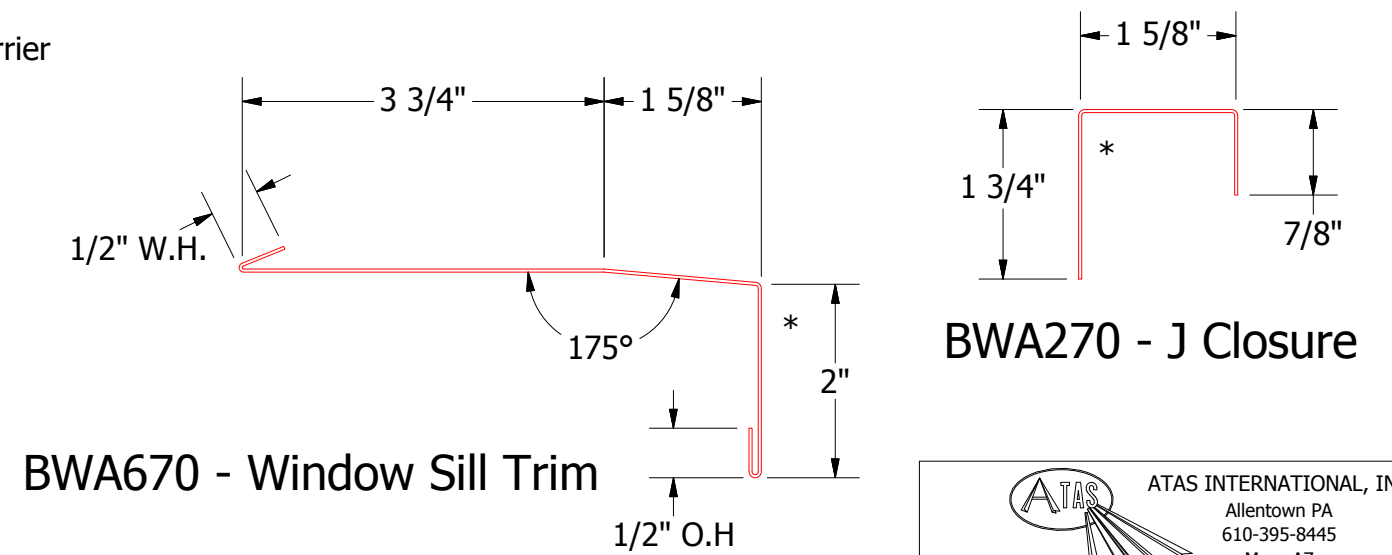

Horizontal Panel

ATAS ATAS INTERNATIONAL, INC
 Allentown PA
 610-395-8445
 Mesa AZ
 480-558-7210

TITLE **Grand R Window Sill**

DWG. NO.	DR	DATE
	DMR	6/9/2016
MATERIAL	APP	DATE
	DAS	7/20/16
REV. NO.	BY	SCALE
	APP	X:X