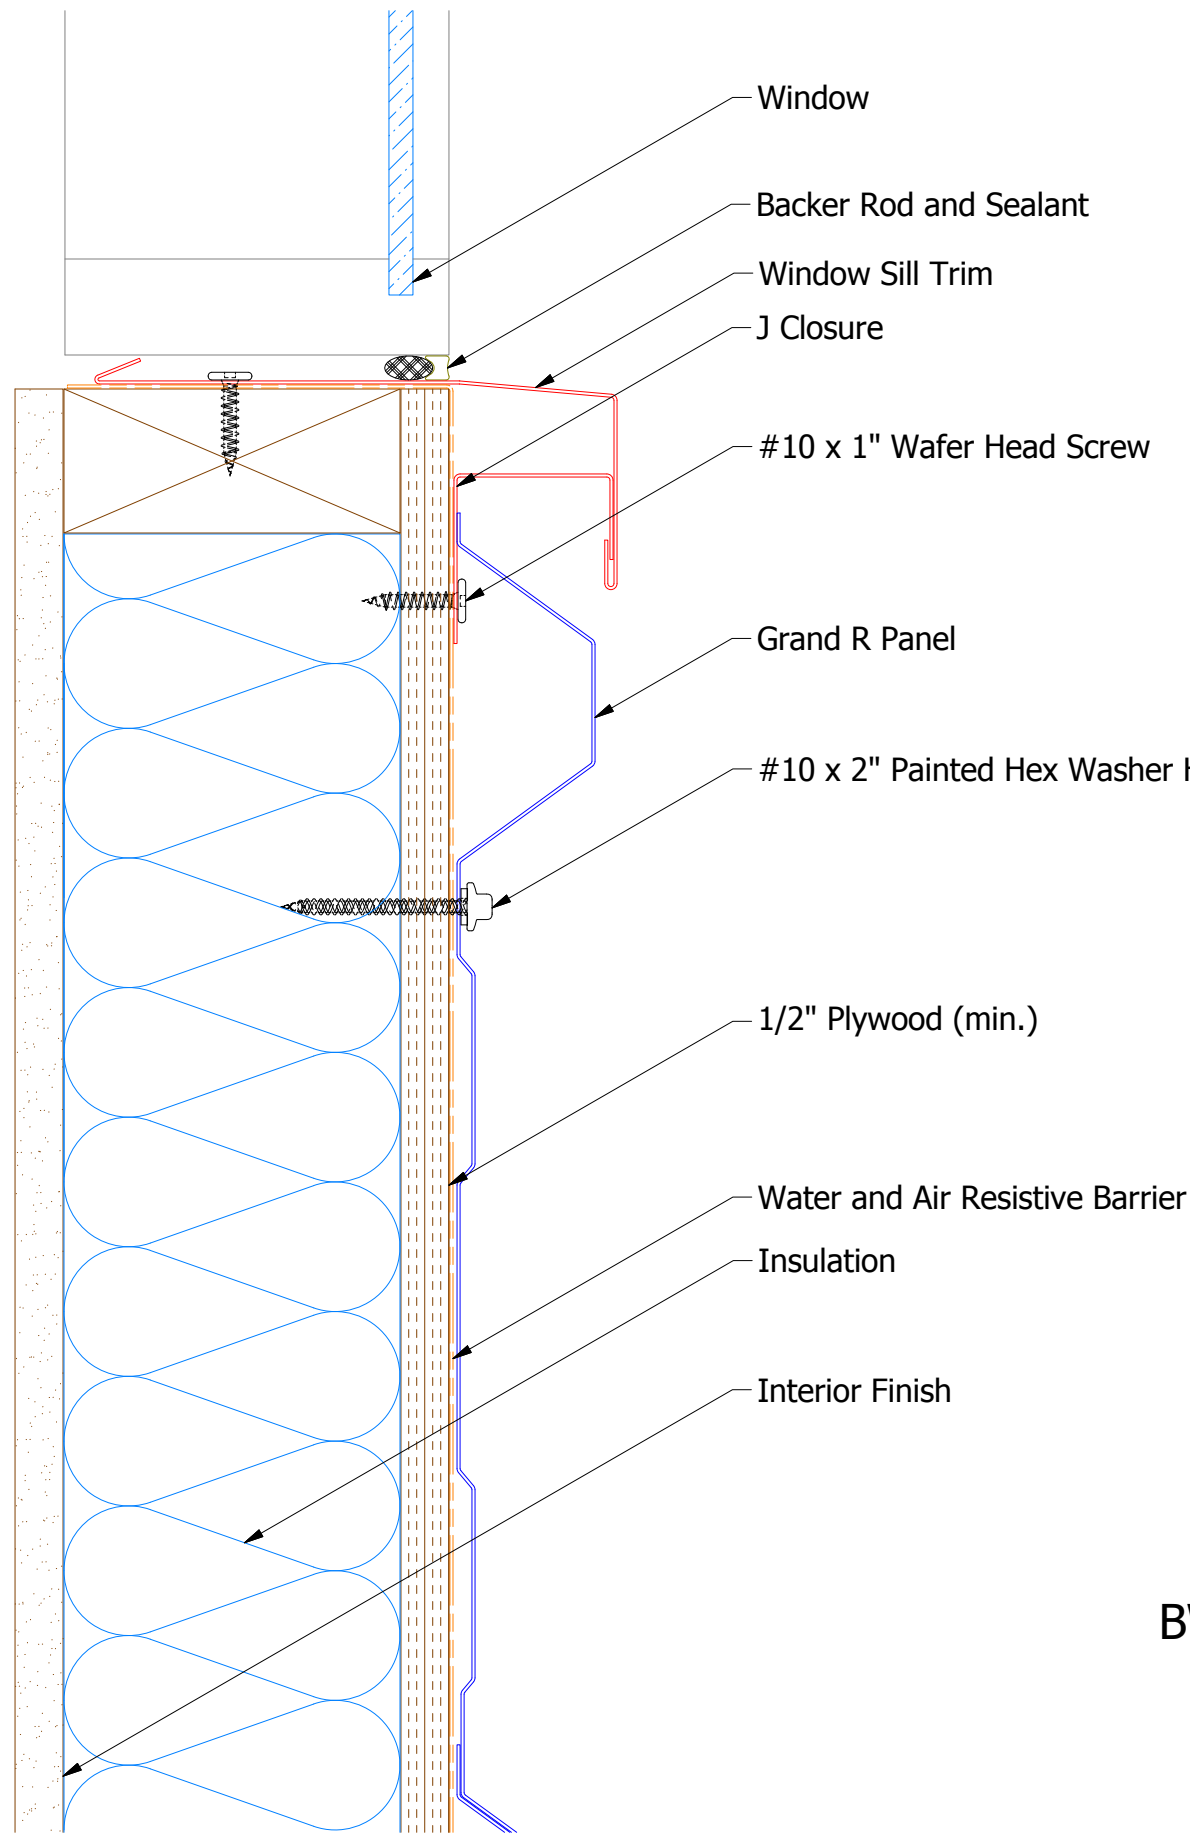

Horizontal Panel

ATAS ATAS INTERNATIONAL, INC
 Allentown PA
 610-395-8445
 Mesa AZ
 480-558-7210

TITLE **Grand R Window Sill**

DWG. NO.	DR	DATE
	DMR	6/9/2016
MATERIAL	APP	DATE
	DAS	7/20/16
REV. NO.	BY	SCALE
	APP	X:X