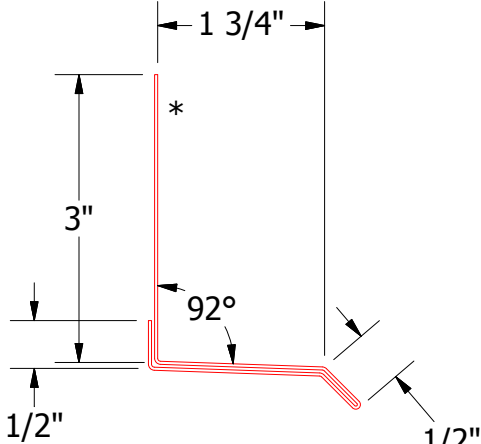

Horizontal Panel

BWA661 - Base Trim

ATAS ATAS INTERNATIONAL, INC
 Allentown PA
 610-395-8445
 Mesa AZ
 480-558-7210

TITLE			
Grand R Base Detail			
DWG. NO.	DR	KRK	DATE 2/3/2016
	APP	DAS	DATE 7/20/16
MATERIAL	SH. SIZE	B	SCALE X:X