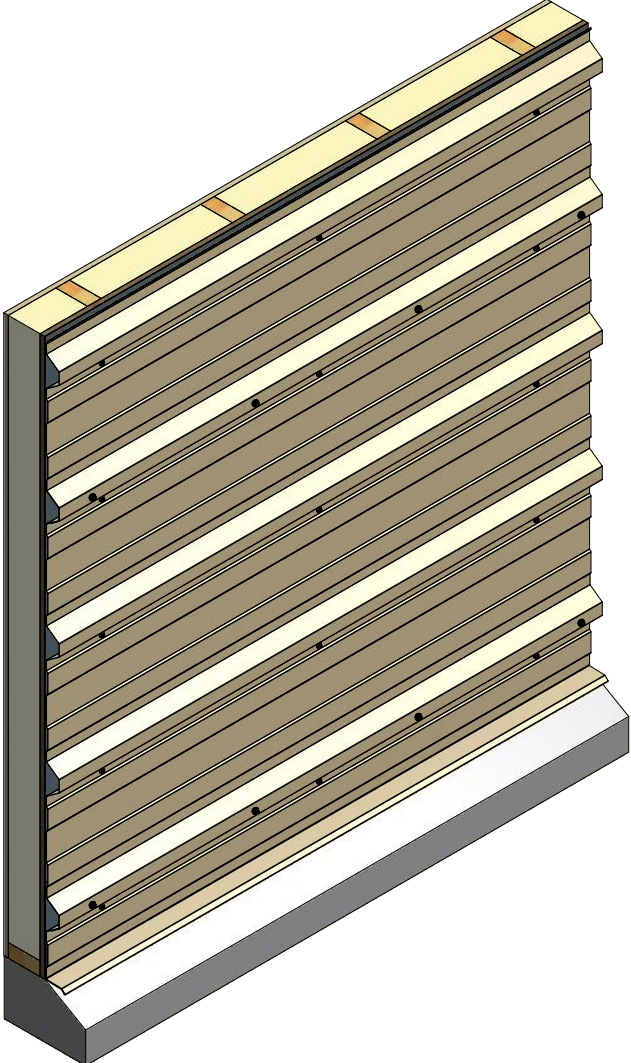

Horizontal Panel

BWA661 - Base Trim

ATAS ATAS INTERNATIONAL, INC
 Allentown PA
 610-395-8445
 Mesa AZ
 480-558-7210

TITLE			
Grand R Base Detail			
DWG. NO.	DR	KRK	DATE 2/3/2016
	APP	DAS	DATE 7/20/16
MATERIAL	SH. SIZE	B	SCALE X:X