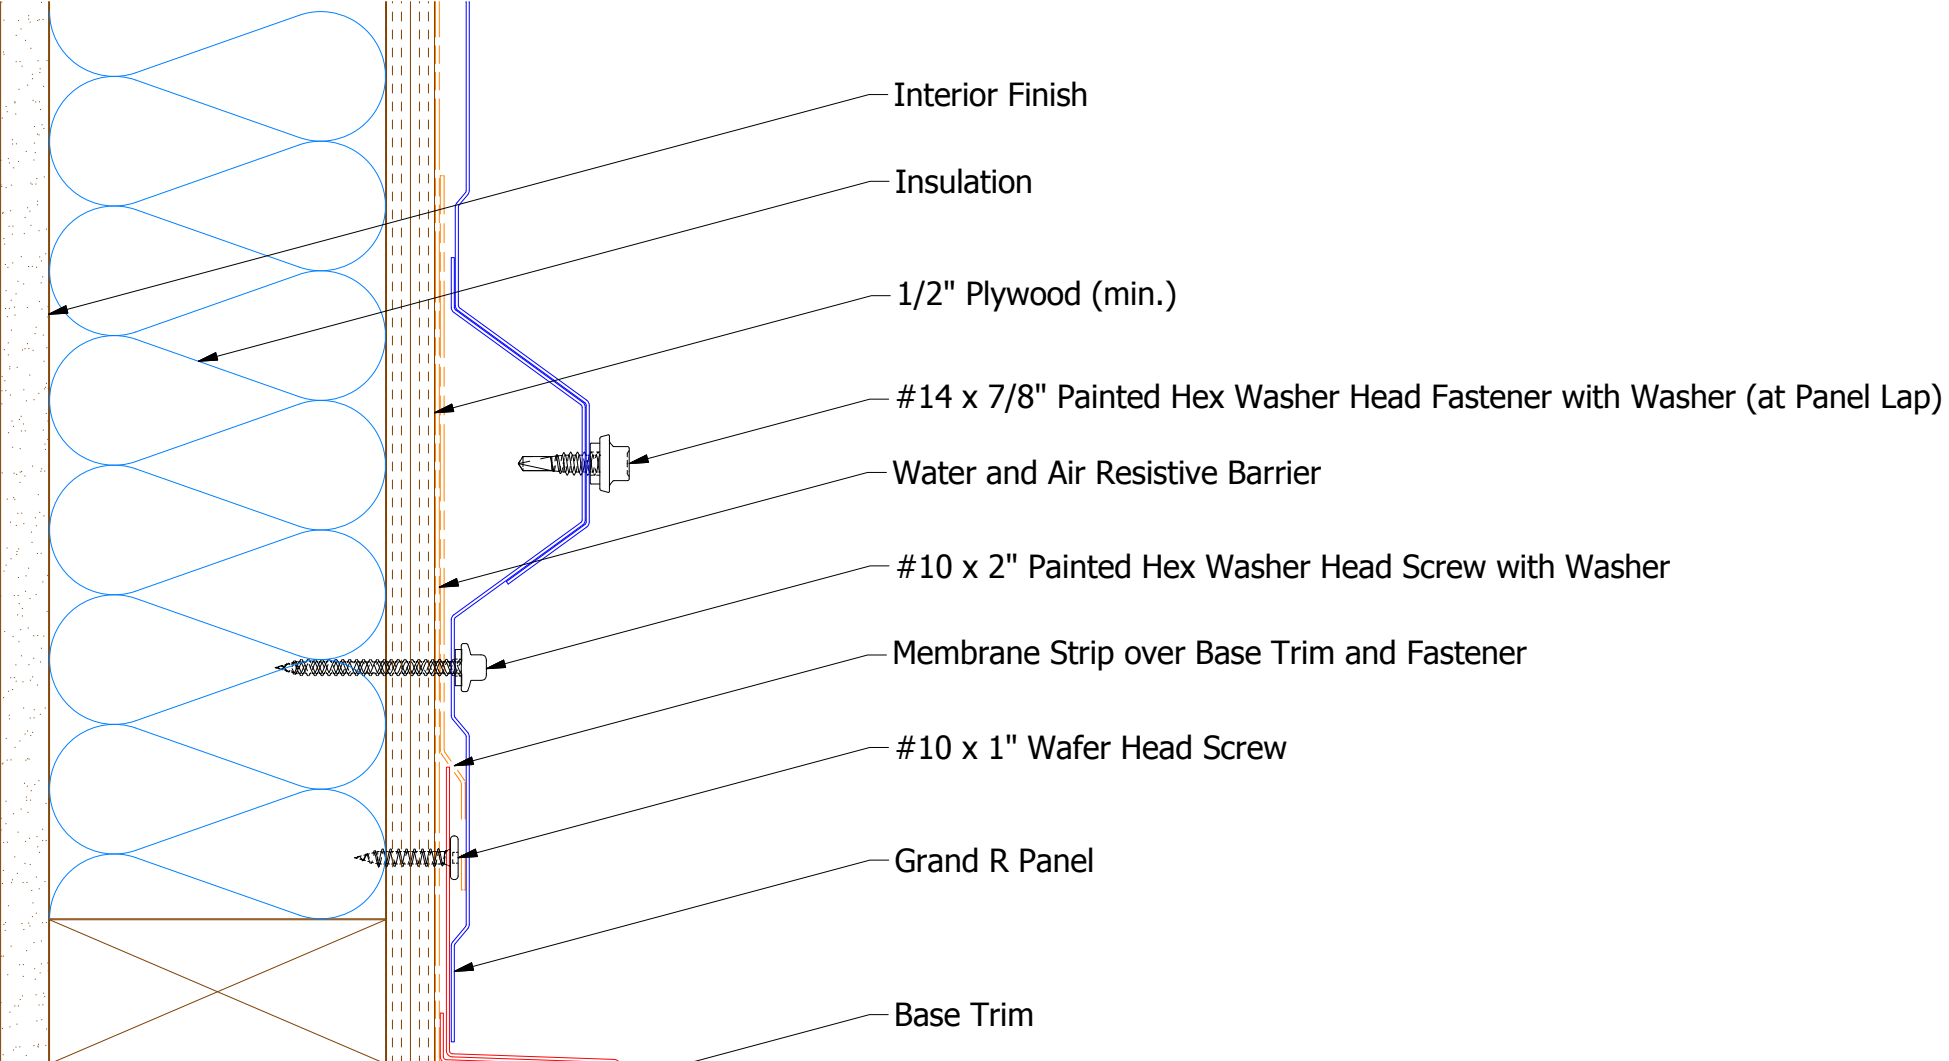

Horizontal Panel

BWA661 - Base Trim

ATAS ATAS INTERNATIONAL, INC
 Allentown PA
 610-395-8445
 Mesa AZ
 480-558-7210

TITLE			
Grand R Base Detail			
DWG. NO.	DR	KRK	DATE 2/3/2016
	APP	DAS	DATE 7/20/16
MATERIAL	SH. SIZE	B	SCALE X:X